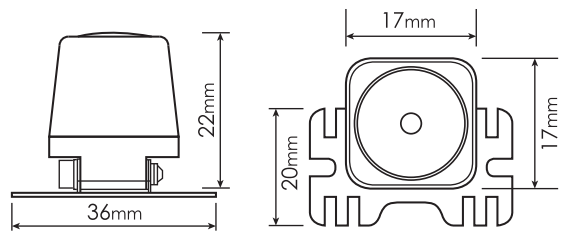

小さくても、 しっかり見える。

REAR CAMERA —12V車専用 リアカメラ AG404-RC01

原寸大

装着図

画面は合成です。

本製品は鏡像タイプの後方確認用カメラです。

パッケージサイズ:
W172×H303×D45mm
(紙箱はPETクリアケースに入ります)

特長 1 超小型サイズ&防塵防水 IP68仕様
コンパクトサイズだから、様々な車種に
スッキリ取り付けできます。

特長 2 高感度CMOS搭載
最低照度0.1luxで、夜間でも高い視認性を実現。
また有効画素数約34.5万画素で対象物をしっかり映し出します。

特長 3 広視野角
視野角は対角で170°。
幅広い視界を確保します。

⚠ 本製品はドライバーの後方視界を補助するためのもので、すべての危険障害物をカメラで映すものではありません。バックする際は、必ず目視で後方を確認してください。

カラー	ブラック
型番	AG404-RC01
JANコード	

製品仕様	
出力映像	鏡像タイプ (後方確認用)
使用電圧	12V (DC9V~16V)
消費電力	最大60mA
画素数	720X480 (有効画素数約34.5万画素)
センサー規格	CMOS 1/4型カラー
照度範囲	0.1~10,000lux
画角	対角170°/水平 約115° / 垂直 約95°
F値	F値: 2.5
水平解像度	580TV LINE
TVシステム・映像出力	NTSC方式、1.0Vp-p (75Ω)
ガイドライン	無
防水規格	IP68
内容物	<ul style="list-style-type: none"> リアカメラ本体 (1) ※ケーブル長 約2.0m 一体型電源・AVケーブル (1) ※ケーブル総長 約8.0m(内訳: 電源 約8.0m、AV 約4.0m、アース 約2.0m) AV延長ケーブル (1) ※ケーブル長 約4.0m