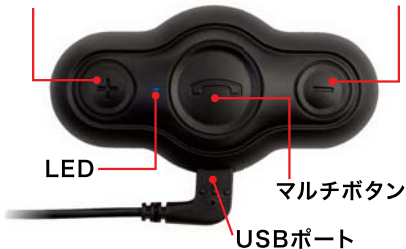

■ USB充電式

モバイル用バッテリーがあれば外でも充電可能

■ 大きなボタンで簡単操作

グローブをつけたままでも操作が可能

音量ボタン(+)

音量ボタン(-)

LED

マルチボタン

USBポート

ステレオイヤホンマイク
面ファスナーでヘルメットの耳当て部に
取り付けます

マイク部分は、左側のスピーカーから
出ています。口元にセットしてください。

MG101本体
面ファスナーでヘルメット外側に取り付けます。
使用しない時や充電時は本体を簡単に
取り外し可能です。

製品仕様

Bluetooth Version	2.1 + EDR
Bluetooth Class	Class2
対応プロファイル	HSP、HFP、A2DP、AVRCP
通信距離	約10m
連続使用時間	最大約7時間
待機時間	最大約80時間
防水機能	IPX6
質量	35g
本体サイズ	W81×D42×H18mm
パッケージサイズ	W145×D52×H285mm
同梱品	本体(1)、ステレオイヤホンマイク(1)、面ファスナー厚型・薄型(ヘルメット取り付け用)、USB充電ケーブル
保証期間: 1年間	1年間