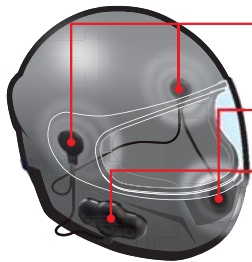

■ USB充電式

モバイル用バッテリーがあれば外でも充電可能

■ 大きなボタンで簡単操作

グローブをつけたままでも操作が可能

音量ボタン(+)

音量ボタン(-)

LED

マルチボタン

USBポート

ステレオイヤホンマイク
面ファスナーでヘルメットの耳当て部に
取り付けます

マイク部分は、左側のスピーカーから
出ています。口元にセットしてください。

MG101本体
面ファスナーでヘルメット外側に取り付けます。
使用しない時や充電時は本体を簡単に
取り外し可能です。

製品仕様

Bluetooth Version	2.1 + EDR
Bluetooth Class	Class2
対応プロファイル	HSP、HFP、A2DP、AVRCP
通信距離	約10m
連続使用時間	最大約7時間
待機時間	最大約80時間
防水機能	IPX6
質量	35g
本体サイズ	W81×D42×H18mm
パッケージサイズ	W145×D52×H285mm
同梱品	本体(1)、ステレオイヤホンマイク(1)、面ファスナー厚型・薄型(ヘルメット取り付け用)、USB充電ケーブル
保証期間: 1年間	1年間