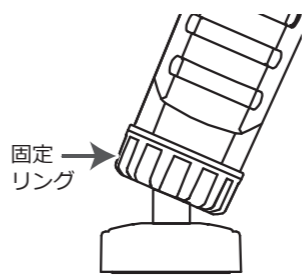

●本体の角度調整をする

ライト本体の下部を持ち、角度を付けます。

ご注意
●無理な角度調整はしないでください。破損の原因となります。また角度調整部が緩んできた場合は、固定リングを回して締めてください。