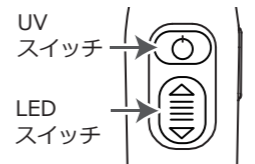

●UVライトのONとOFF

1. 電源OFF状態からUVスイッチを押します。
2. UVライト点灯状態からUVスイッチを押すと、UVライトが消灯します。