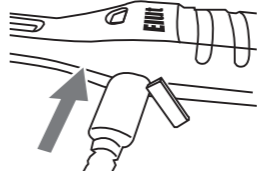

●本体へ充電を行う

1. 付属のUSB変換ACアダプターとUSBケーブルを接続します。
2. USB変換ACアダプターをコンセントに挿し込みます。
3. 持ち手側面の充電用USB端子を覆うゴムカバーをめくり、USBケーブルを接続します。※USBケーブルは端子の上下確認をしてから挿入してください。
4. 充電開始と同時に本体表面のパイロットランプが赤色に点滅します。
5. 充電が完了(フル充電)するとパイロットランプが青色に点灯します。