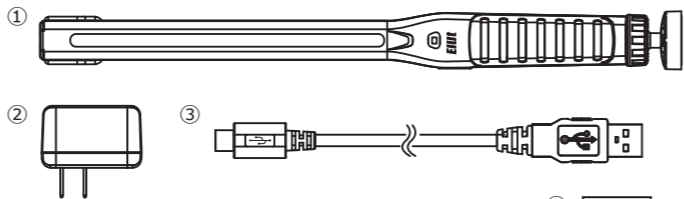

## 2. 内容物

①本体	(1)	④	
②USB変換ACアダプター	(1)		
③USBケーブル(長さ約1m)	(1)		
④取扱説明書(保証書付き)	(1)	※( )内は数量	