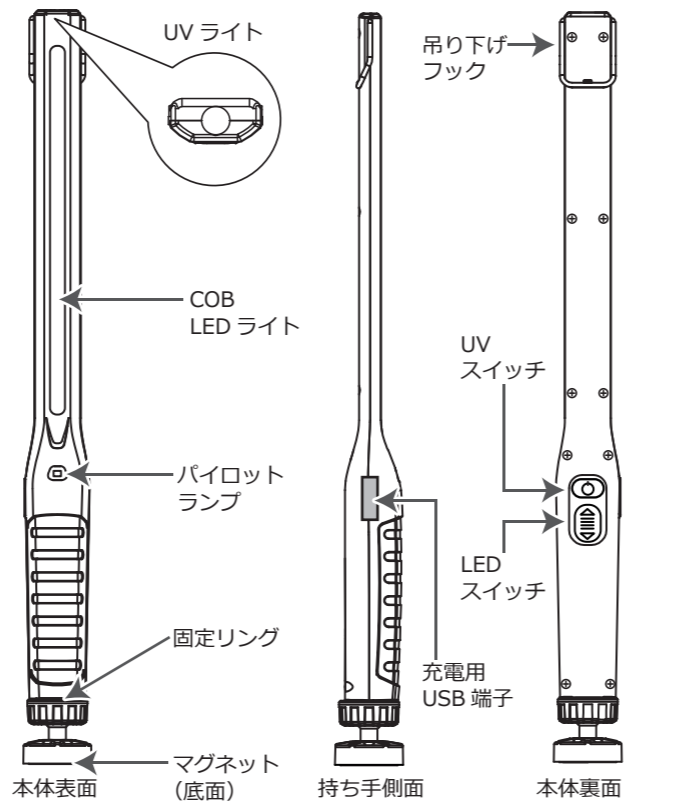

3. 各部名称

4. パイロットランプについて

本体表面のパイロットランプは、次の3つの点灯パターンがあります。パイロットランプ

赤点滅(充電時)		充電中
赤点灯		電池残量低下時 (ライト点灯時で、フル充電の約10分の1の容量の時)
青点灯(充電時)		充電完了(フル充電)

5. ご使用前の準備

ご注意
・ご使用前には必ず充電を行ってからご使用ください。またフル充電時間や連続時間はあくまで目安であり、使用環境により異なります。
・満充電状態、または極端に容量が少ない状態での保管はお避けてください。電池の性能や寿命が低下の原因となります。長期保管をする場合は湿度の低い涼しい場所で保管し、半年に一度50%程度まで充電をしてください。
・充電完了後は本体からUSBケーブルを抜いて充電用USB端子のゴムカバーをしっかり閉めて下さい。

●本体へ充電を行う

1. 付属のUSB変換ACアダプターとUSBケーブルを接続します。
2. USB変換ACアダプターをコンセントに挿し込みます。
3. 持ち手側面の充電用USB端子を覆うゴムカバーをめくり、USBケーブルを接続します。※USBケーブルは端子の上下確認をしてから挿入してください。
4. 充電開始と同時に本体表面のパイロットランプが赤色に点滅します。
5. 充電が完了(フル充電)するとパイロットランプが青色に点灯します。

6. ご使用方法

●LEDライトのON(明るさ2段階調整)とOFF

電源OFF状態からLEDスイッチを押すと、右図のように消灯(OFF)、Hiモード(約500lm)、Loモード(約260lm)の順でモードが切り替わります。

●長押しで7段階調光が可能

電源OFF状態からLEDスイッチを長押しすると7段階に明るさを暗くできます。押し続けると一番暗い明るさから再度一番明るい明るさに調光します。

●UVライトのONとOFF

1. 電源OFF状態からUVスイッチを押します。
2. UVライト点灯状態からUVスイッチを押すと、UVライトが消灯します。

●底面のマグネットを使用し、金属面へ設置する

1. 平らな金属面に底面マグネットをしっかりと近づけて設置します。
2. 設置後は本体を軽くゆすり、しっかりと固定されていることを確認してください。

ご注意
●設置面が平らでない場合や、金属部分が薄い場合は、本体が外れやすい状態になりますので、ご注意ください。
●マグネットは誤った取扱いをするとお車のボディ(塗装された金属面)等を傷付ける可能性がありますので、ご注意ください。

●本体の角度調整をする

ライト本体の下部を持ち、角度を付けます。

ご注意
●無理な角度調整はしないでください。破損の原因となります。また角度調整部が緩んできた場合は、固定リングを回して締めてください。

●吊り下げフック

天面の吊り下げフックを引き出し、対象物にひっかけてご使用ください。

7. 製品仕様

- ●定格 (ACアダプター)
  - 入力: AC100-240V
  - 出力: 5V /1A
- ●バッテリー リチウムイオン 3.7V 3350mAh
- ●フル充電時間 約 4.5 時間
- ●連続使用
  - 最大 約 3.0 時間 (COB LED Hi モードのみ)
  - 最大 約 5.5 時間 (COB LED Lo モードのみ)
  - 最大 約 24 時間 (UV LED のみ)
- ●使用可能温度 -20℃ ~ +45℃
- ●防塵防水 IP54 仕様
- ●LED 寿命 約 50,000 時間
- ●LED 数 COB WHITE LED x 1
  - UV LED x 1
- ●明るさ
  - 約 500lm (COB LED Hi モード)
  - 約 260lm (COB LED Lo モード)
  - 約 8lm (UV LED)
  - 約 405nm (UV LED)
- ●波長 約 405nm (UV LED)
- ●色温度 約 6300K
- ●最大照度 約 550ルクス (COB LED Hi モード) /50cm
- ●本体サイズ (H)375mmx(D)34mm
- ●本体質量 185g (本体のみ)
- ●材質 ボディ: ABS レンズ: PC USB カバー: PVC
- ●カラー レッド
- ●保証 ご購入日より1年間

8. 保証規程・保証書

1. 保証内容と保証期間
  - 正常なご使用状態において製品に故障が発生した場合に限り、本製品を無償で修理または交換対応いたします。本製品の保証期間はご購入日より1年間となります。
2. 保証条件
  - 保証適用のためには、下記条件を満たしていただく必要がございます。
  - ●購入店、購入年月日が記載された保証書を提示いただくこと。保証書未記入の場合は、お買上年月日、購入店名が確認できる証明(納品書やレシートなど)を保証書と一緒にご提示いただけます。
  - ●前文の印刷物に一切手が増えられていないこと。
  - ●保証期間内であること。
3. 免責事項
  - 取扱説明書の記載内容を守らないことにより生じた損害に関して、当社は一切の責任を負いません。また保証期間内であっても次の場合は、原則として保証対象外とさせていただきます。
  - ●故意または過失を問わず、お客様や第三者の誤用による不当な修理や改造による故障・損傷
  - ●製品に定められる通常の使用法や用途以外での使用による損傷
  - ●火災、地震、水害、落雷、その他天変地異および公害、塩害、ガス害(硫化ガスなど)、異常電圧などによる故障および損傷、なお本製品の故障が起因による直接的または間接的な損害(事業利益の損失、事業の中断、記録内容の変化・消失など)、逸失利益の保証等につきましては、弊社では一切責任を負いかねます。弊社に重大な過失がある場合を除き、損害賠償責任は本製品の購入金額を上限とさせていただきます。
4. 有効範囲
  - ●この保証書は日本国内においてのみ有効です。
  - ●この保証書は再発行いたしません。大切に保管してください。

本保証書は、保証規程に基づき対応をお約束するものです。本保証書によって保証書を発行している者に対するお客様の法律上の権利を制限するものではありません。

(フリガナ) ご氏名	保証期間 ご購入日より1年間
ご住所	
電話番号: ( ) -	
不具合内容	
販売店印	
お買上年月日 年 月 日	

■販売元

MSネット株式会社

〒351-0012 埼玉県朝霞市栄町4-1-16

http://www.msnet.asia/

お客様窓口 050-3733-1373

受付時間: 月曜日~金曜日 10時~12時 / 13時~17時

(祝祭日、休業日、夏季休暇、年末年始除く)