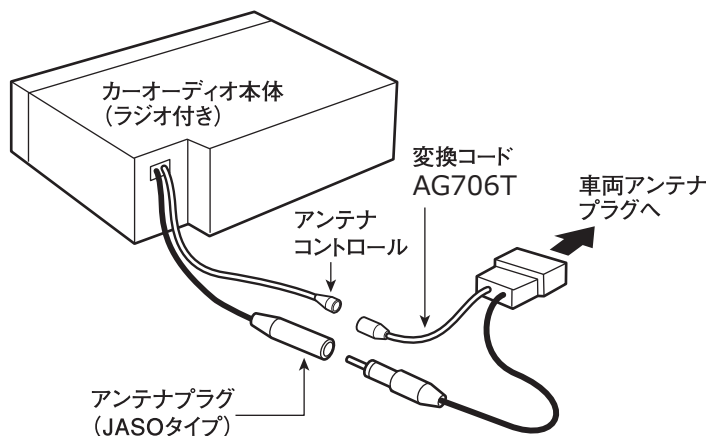

トヨタ車用アンテナ変換コード

AG706T

取扱説明書

1年保証

適合表はこちら

この度は、弊社製品をご購入いただき、誠にありがとうございます。ご使用前に、本書に記載されている内容をよくお読みいただき、正しくご使用ください。本製品ご使用中はこの取扱説明書を紛失しないよう大切に保管してください。

◎製品の仕様および外観は予告なく変更することがあります。 ◎本書の内容は予告なく変更することがあります。 ◎本書の著作権はMSネット株式会社にあります。◎本書の一部または全部を無断で使用・複製・転載することを禁止します。 ◎本書に掲載されている会社名や製品名は、各社の商標および登録商標です。◎製品の使用により発生した損害にはいかなる責任も負いかねます。あらかじめご了承ください。

■本書では安全に関する注意事項を「警告」として区分しています。

	警告 「死亡する」または「重傷を負う」ことに繋がる可能性が想定されます。
	●車体のネジや金属の部分に配線を挟み込まないように注意してください。断線やショートにより、故障や車両火災の原因になります。 ●コネクタの分解、配線の差し替え、皮膜を切って分岐加工をしないでください。ショートや誤配線により、故障や車両火災の原因になります。 ●本製品を取り付ける場合は、カー用品専門ショップ等の専門知識のあるところでお取り付けください。

トヨタ車用コネクタアンテナプラグをJASOタイプカーオーディオへ接続する場合に使用します。

トヨタコネクタ→JASOプラグ

■接続方法（例）

※アンテナコントロール(青線)は、オス端子・メス端子を接続してください。

●アンテナプラグ形状により適合が異なる場合がございますので、必ず現車確認の上、お買い求めください。

■保証規定

お客様による製品の取扱不注意がない正常なご使用状態において製品に故障が発生した場合に限り、本製品を無償で修理または交換対応いたします。その際に購入店、購入年月日が記載された証明（納品書やレシートなど）をご提示いただきます。本製品の保証期間はご購入日より1年間となります。