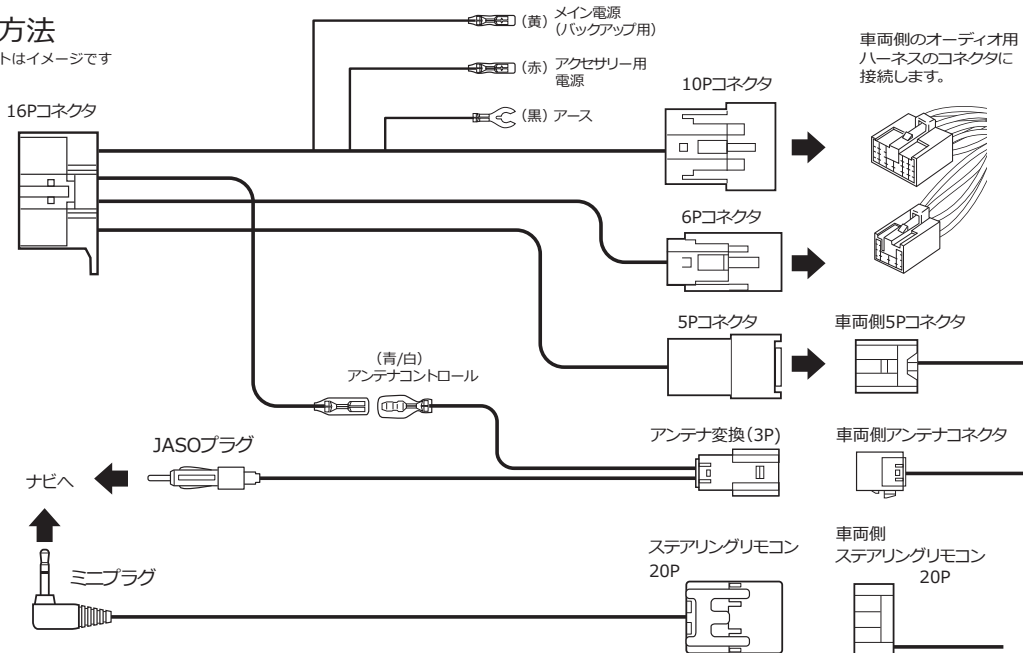

トヨタ車用パイオニア Wユニット取付キット(トヨタ20P)

10P/6P/5P・アンテナ変換・
ステアリングリモコン配線 20P

適合表はこちら

AG763T 取扱説明書

この度は、弊社製品をご購入いただき、誠にありがとうございます。ご使用前に、本書に記載されている内容をよくお読みいただき、正しくご使用ください。本製品ご使用中はこの取扱説明書を紛失しないよう大切に保管してください。

◎製品の仕様および外観は予告なく変更することがあります。 ◎本書の内容は予告なく変更することがあります。 ◎本書の著作権はMSネット株式会社にあります。◎本書の一部または全部を無断で使用・複製・転載することを禁止します。 ◎本書に掲載されている会社名や製品名は、各社の商標および登録商標です。◎製品の使用により発生した損害にはいかなる責任も負いかねます。あらかじめご了承ください。

■本書では安全に関する注意事項を「警告」として区分しています。

| | |
|---|--|
| ⚠ | 警告 「死亡する」または「重傷を負う」ことに繋がる可能性が想定されます。 |
| ⚠ | <ul style="list-style-type: none"> ●本製品は 12V アース車専用となっております。24V 車に使用されますと、火災や故障の原因となります。 ●本製品を分解、加工して使用することはおやめ下さい。車両火災の原因となります。 ●コード、端子等は必ず絶縁処理を行ってください。ショートによる火災等の原因となります。 ●本製品を取り付ける場合は、カー用品専門ショップ等の専門知識のあるところでお取り付けください。 |

■接続方法

※イラストはイメージです

- ・トヨタ車用ダイレクトコネクタ10P/6P/5P.....(1)
- ・トヨタ車用アンテナ変換 (3P).....(1)
- ・ステアリングリモコン用コネクタ(20P)(1)
- ・取扱説明書.....(1)

■保証規定

お客様による製品の取扱不注意がない正常なご使用状態において製品に故障が発生した場合に限り、本製品を無償で修理または交換対応いたします。その際に購入店、購入年月日が記載された証明（納品書やレシートなど）をご提示いただけます。本製品の保証期間はご購入日より1年間となります。