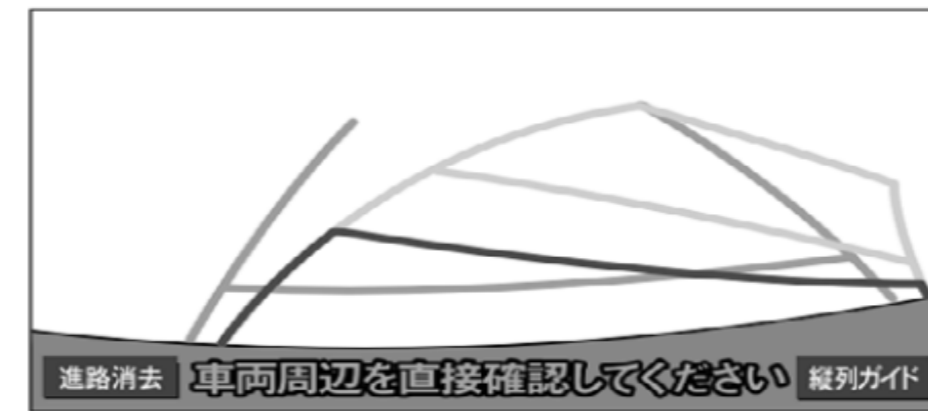

**【視点切替】アイコンがない
→バックガイドモニター(バックモニター)**

<ご注意>

バックガイドモニター(バックモニター)の場合、車種によってはディーラーオプションではなくメーカーオプションで装着されていることもあります。適合確認の際は車両の装備情報も併せてご確認ください。

※29 外観からの判別ができません。ご購入前に必ず車両購入ディーラーで装着されているカメラの種類をご確認ください。