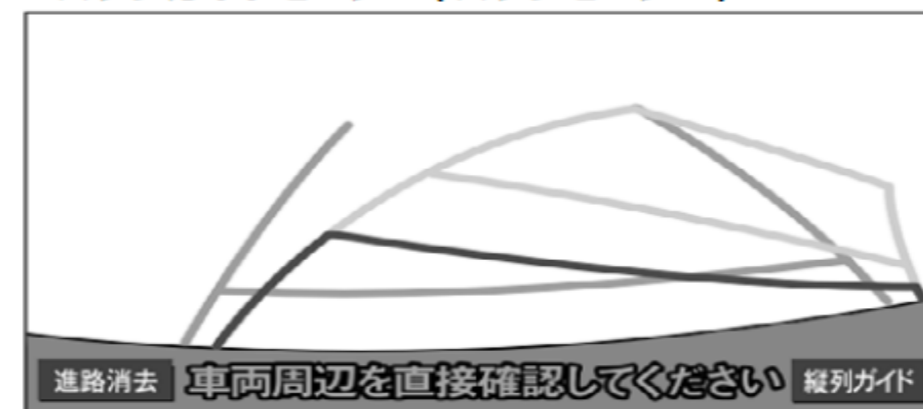

<ご注意>
バックガイドモニター(バックモニター)の場合、車種によってはディーラーオプションではなくメーカーオプションで装着されていることもあります。適合確認の際は車両の装備情報も併せてご確認ください。

※29 外観からの判別ができません。ご購入前に必ず車両購入ディーラーで装着されているカメラの種類をご確認ください。