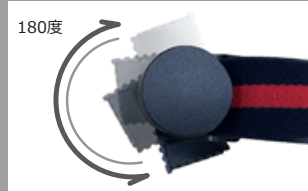

大光量LEDライト

約1110lm(Hiモード時)の大光量で、対象物や周辺をしっかりと照らします。

5段階の調光

使用シーンに合わせて、約1110lm～約80lmの幅広い調光ができます。

大光量LEDヘッドライト

使用シーンに合わせて、5段階の調光が可能

- 明るさ**
約**1110**ルーメン
※Hiモード時
- 連続**
約**10**時間点灯
※Loモード時
- 防塵防水機能**
IP66準拠
- USB 充電式**

パッケージサイズ W138×H40×D95mm

パイロットランプ搭載

パイロットランプの点灯、点滅でバッテリー残量や充電状況をお知らせします。

- バッテリー残量（電源スイッチを押すと以下のように点灯・点滅）
 - 約60%以上 緑点灯
 - 約30%～60%未満 黄点灯
 - 約10%～30%未満 赤点灯
 - 約10%未満 赤点滅
- 充電時の容量確認（充電ケーブル接続時）
 - 充電時 赤点灯
 - 充電完了 緑点灯

LEDライトの角度調節可能

ライト本体を持ち、簡単に約180度までの角度調節が出来ます。

防塵防水仕様IP66

水しぶきや粉塵のある過酷な作業現場でも安心できる防塵防水設計。

防塵性能：粉塵の侵入が完全に防衛されている

防水性能：いかなる方向からの水の強い直接噴流によって有害な影響を受けにくい

オプション品(別売り)

LEDヘッドライト用フック4個入（型番：AG312-OP1）をご購入頂きますとヘルメットにしっかりと取り付けが出来ます。