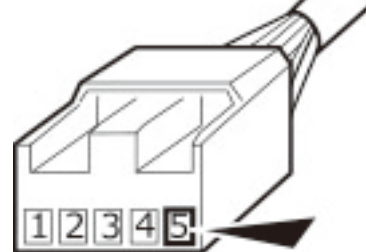

車両側バック信号の配置 (3P)