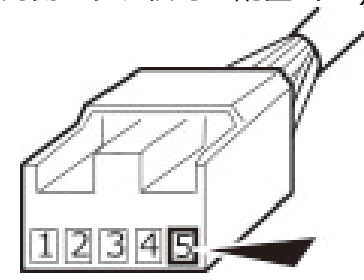

車両側バック信号の配置 (5P)