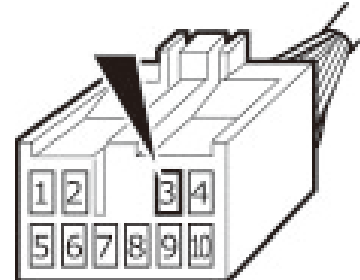

Elut 車種別適合表

日野							
車種	年式	型式	オーディオ ハーネス	車速ハーネス	カメラ変換	ETCブラケット	備考
プロフィア	H29.4～現在	-	-	-	-	AG405T	-
	R1.6月～		AG709T				

Elut 車種別適合表 カメラ接続アダプター 矢視図

AG711CA-T

勘合側から見た矢視図

※AG713CA-Dの矢視図は
ダイハツ車の適合リストに掲載

車両側ACC電源の配置 (10P)