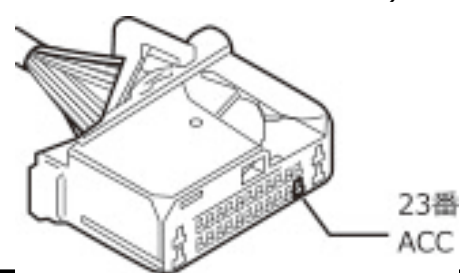

AG712CA-H

勘合側から見た矢視図

車両側ACC電源の配置 (24P)