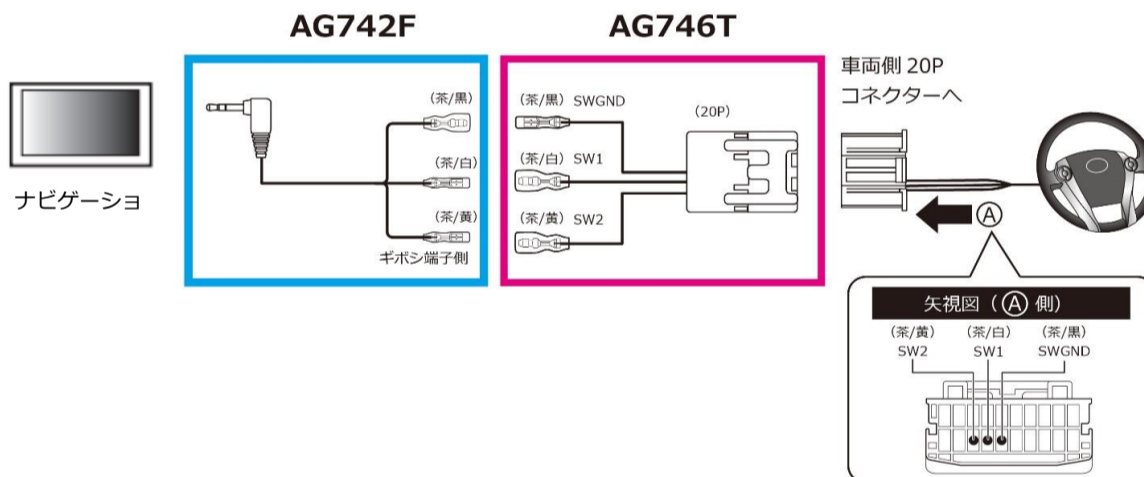

トヨタ(20P)
車両側20Pコネクタに接続する②

車種	年式	型式	互換品番 ①	互換品番 ②
FJクルーザー	H22.11~	GSJ15	AG743T-3	AG742F AG746T
iQ	H20.11~	NGJ10・KGJ10	AG743T-3	AG742F AG746T
RAV4	H24.12~	ACA31&36	AG743T-3	AG742F AG746T
SAI	H25.8~	AZK10	AG743T-3	AG742F AG746T
アイシス	H16.9~	ZGM1#G・	AG743T-3	AG742F AG746T
アベンシス	H23.9~H24.4	ZRT272W	AG743T-3	AG742F AG746T
アリオ	H24.12~	ZRT26#・NZT260	AG743T-3	AG742F AG746T
アルファード	H20.5~	ANH2#W・	AG743T-3	AG742F AG746T
アルファードHV	H23.10~	ATH20	AG743T-3	AG742F AG746T
イスト	H19.7~	NCP11#	AG743T-3	AG742F AG746T
イプサム	H17.8~H21.12	ACM2#	AG743T-3	AG742F AG746T
ヴァンガード	H22.2~H25.11	ACA3#・GSA33	AG743T-3	AG742F AG746T
ウィッシュ	H24.4~	ZGE2#G・ZGE2#・	AG743T-3	AG742F AG746T
ヴィッツ	H17.2~H22.12	KSP90・SCP90・ NCP9#	AG743T-3	AG742F AG746T
ヴェルファイア	H20.5~H27.1	ANH2#W・ GGH2#W・	AG743T-3	AG742F AG746T
ヴェルファイアHV	H23.10~H27.1	ATH20	AG743T-3	AG742F AG746T
ヴォクシー(HV含む)	H19.6~	ZRR7#・ZRR8#	AG743T-3	AG742F AG746T
エスクァイア(HV含む)	H26.10~	ZRR7#、ZRR8#	AG743T-3	AG742F AG746T
エスティマ	H18.1~	ACR5#・GSR5#	AG743T-3	AG742F AG746T
エスティマHV	H18.6~	AHR20	AG743T-3	AG742F AG746T
オーリス	H18.10~H24.8	NZE15#・ZRE15#	AG743T-3	AG742F AG746T