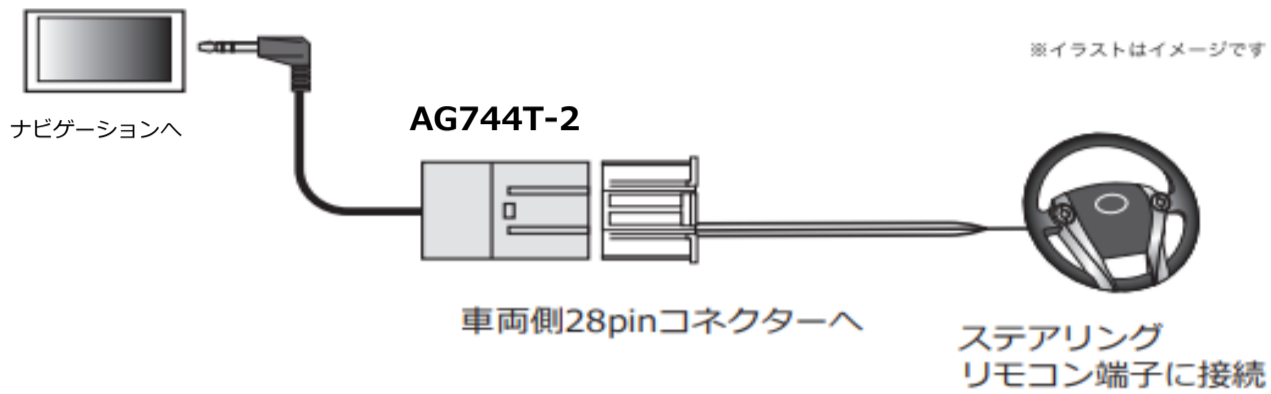

トヨタ(28P)
車両側28Pコネクタに接続する①