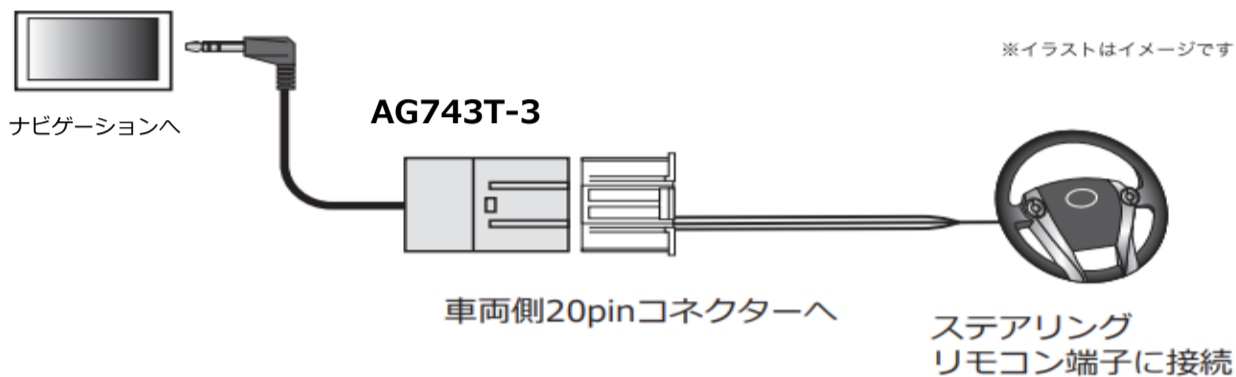

2015モデル	AVIC-RZ55
	AVIC-RW33
	AVIC-RZ33
	AVIC-RZ22
	AVIC-RZ06II

メーカー別 適合車種

トヨタ(20P)
車両側20Pコネクタに接続する①