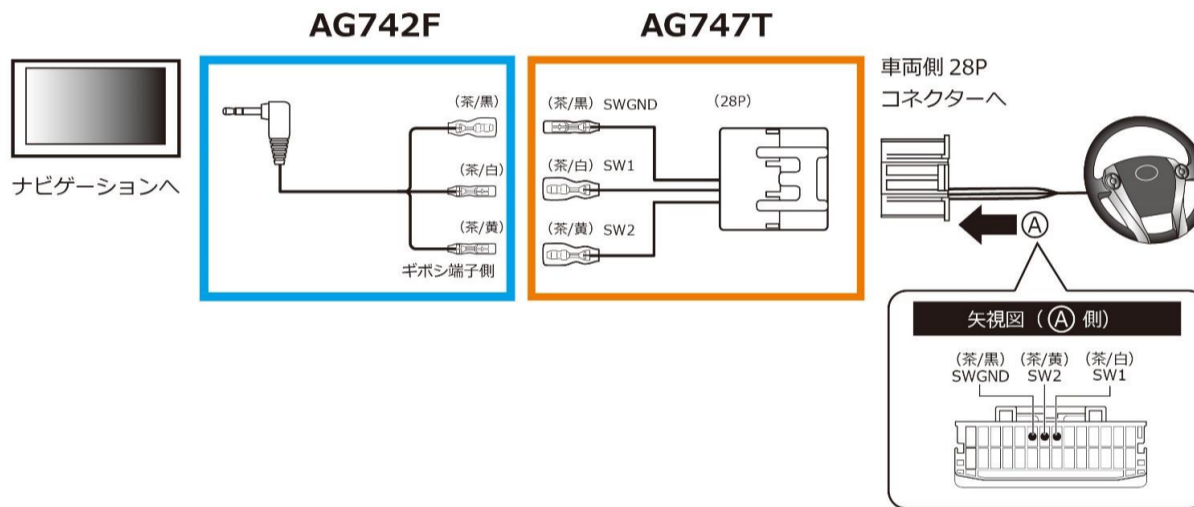

※1 車両側スイッチの仕様により、ボリューム (アッ/ダウ) のみ操作可能です。

トヨタ(28P)
車両側28Pコネクタに接続する①

トヨタ(28P)
車両側28Pコネクタに接続する②

車種	年式	型式	互換品番 ①	互換品番 ②
C-HR	H28.12~	NGX50・ZYX10	AG744T-2	AG742F
アクア	H23.12~	NHP10	AG744T-2	AG742F
アベンシス	H24.4~	ZRT272W	AG744T-2	AG742F
オーリス	H24.9~	NZE18#・ZRE18#	AG744T-2	AG742F
カムリ	H23.9~	AVV50	AG744T-2	AG742F
シエンタ(HV含む)	H27.7~	NCP175G・ NHP170G・ NSP170G	AG744T-2	AG742F
ハリアー(HV含む)	H25.12~	ZSU6#・AVU6#	AG744T-2	AG742F
プリウス	H27.12~	ZVW50・ZVW51・ ZVW55	AG744T-2	AG742F
ラクティス	H23.10~	NCP12#・NSP120	AG744T-2	AG742F