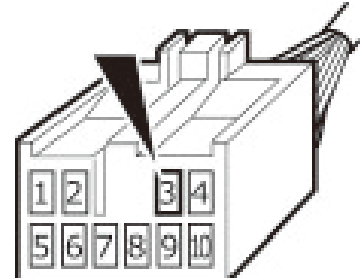

Elut 車種別適合表

日野							
車種	年式	型式	オーディオ ハーネス	車速ハーネス	カメラ変換	ETCブラケット	備考
プロフィア	H29.4～現在	-	-	-	-	AG405T	-
	R1.6月～		AG709T				

Elut 車種別適合表 カメラ接続アダプター 矢視図

AG711CA-T

勘合側から見た矢視図

※AG713CA-Dの矢視図は
ダイハツ車の適合リストに掲載

車両側ACC電源の配置 (10P)