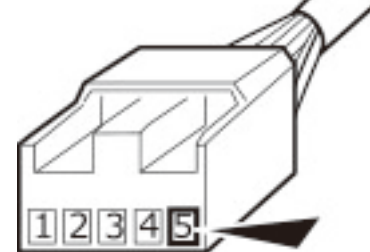

車両側バック信号の配置 (3P)