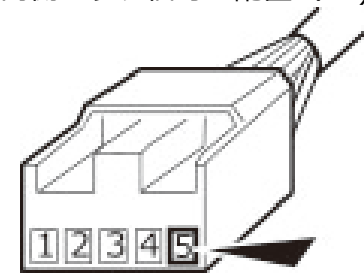

車両側バック信号の配置 (5P)