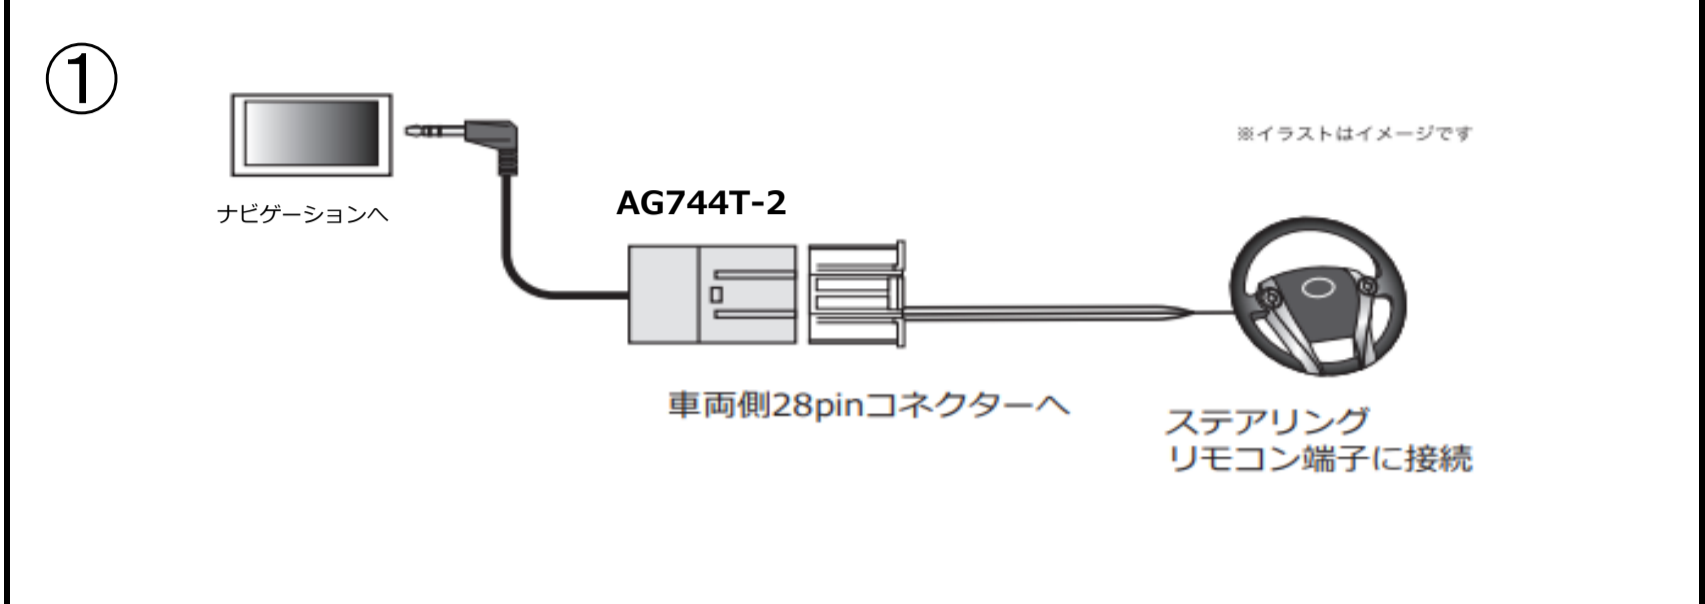

トヨタ(28P)
車両側28Pコネクタに接続する①