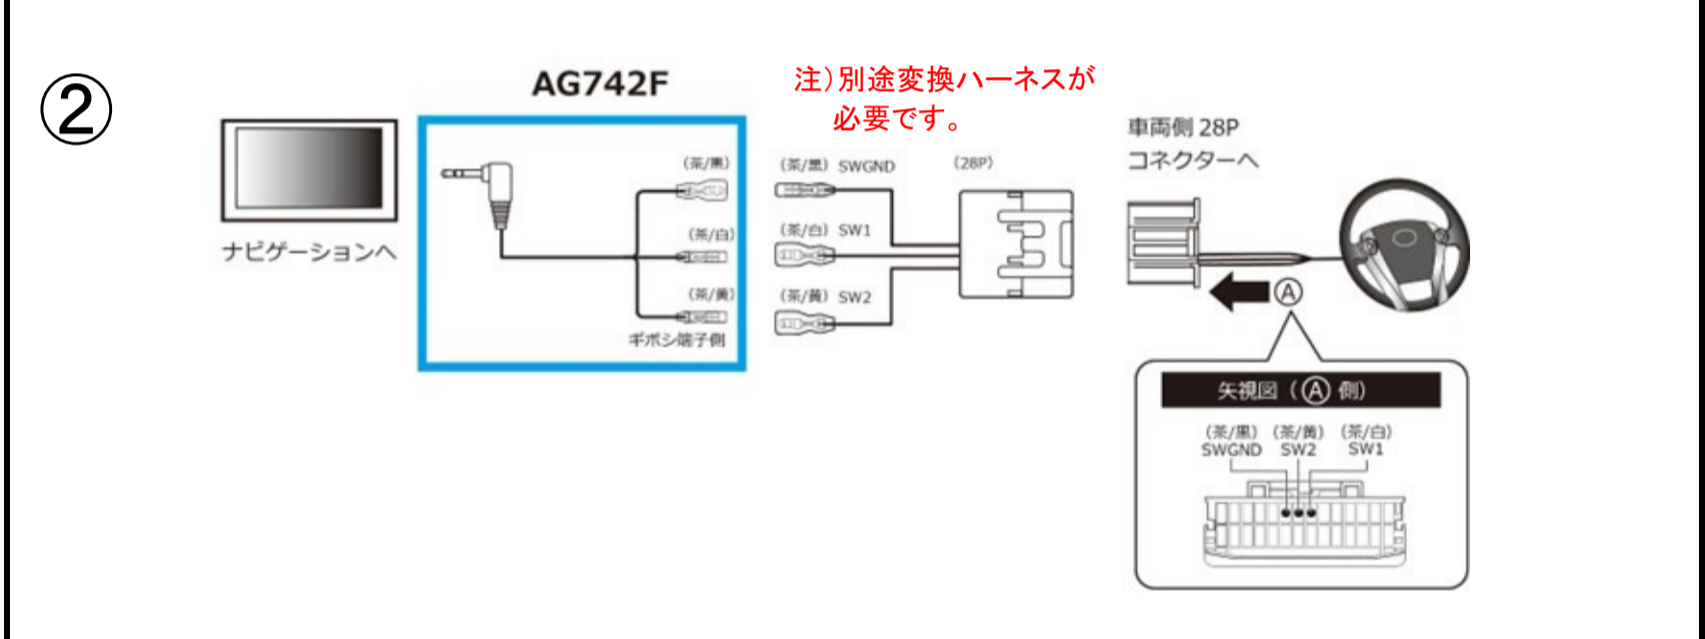

※1 車両側スイッチの仕様により、ボリューム (アッ/ダウ) のみ操作可能です。

トヨタ(28P)
車両側28Pコネクタに接続する①

トヨタ(28P)
車両側28Pコネクタに接続する②

車種	年式	型式	互換品番 ①	互換品番 ②	
C-HR	H28.12~	NGX50・ZYX10	AG744T-2	AG742F	-
アクア	H23.12~	NHP10	AG744T-2	AG742F	-
アベンシス	H24.4~	ZRT272W	AG744T-2	AG742F	-
オーリス	H24.9~	NZE18#・ZRE18#	AG744T-2	AG742F	-
カムリ	H23.9~	AVV50	AG744T-2	AG742F	-
シエンタ(HV含む)	H27.7~	NCP175G・ NHP170G・ NSP170G	AG744T-2	AG742F	-
ハリアー(HV含む)	H25.12~	ZSU6#・AVU6#	AG744T-2	AG742F	-
プリウス	H27.12~	ZVW50・ZVW51・ ZVW55	AG744T-2	AG742F	-
ラクティス	H23.10~	NCP12#・NSP120	AG744T-2	AG742F	-