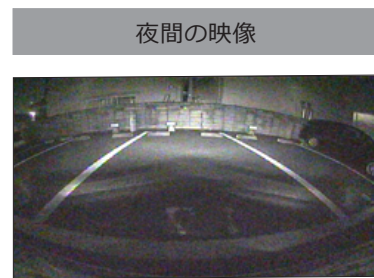

自然で鮮明な映像により、  
後方をしっかりサポート。

防塵防水機能  
**IP68**  
準拠

有効画素数  
約**55万**  
画素

夜でも  
見やすい

※当社従来品と比較

パッケージサイズ：  
W150×H282×D40mm

### 広い視野で安全運転をサポート。夜間でも高い視認性を実現。

- ・画角が水平132°、垂直106°の広視野角。幅広く見渡せることで、より安全で安心な運転をサポート。

- ・広角で明るいレンズを採用し、自然で鮮明な映像を表示します。
- ※映像はナンバープレートが画面下側に見える位置に、カメラを取り付けた場合のものです。

※バックライト点灯時

⚠ 本製品はドライバーの後方視界を補助するためのもので、すべての危険障害物をカメラで映すものではありません。バックする際は、必ず目視で後方を確認してください。

### カメラを最適な位置へ調整可能。

- ・スライド可能なブラケットを採用。上下に最大8mm移動でき、フレキシブルにカメラ位置の調整が可能。

付属のL型レンズで、  
両側ネジ(6角穴付き)を簡単に  
固定できます。

⚠ カメラの先端部は「道路運送車両の保安基準第18条第1項第2号」に準拠しています。保安基準に適合させるために製品「取付・取扱説明書」をご覧頂き、正しく取り付けてください。