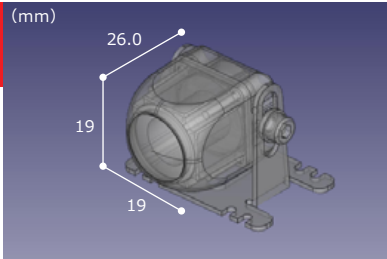

自然で鮮明な映像により、  
後方をしっかりサポート。

防塵防水機能  
**IP68**  
準拠

有効画素数  
約**55万**  
画素

夜でも  
見やすい

※当社従来品と比較

パッケージサイズ：  
W150×H282×D40mm

### 広い視野で安全運転をサポート。夜間でも高い視認性を実現。

- ・画角が水平132°、垂直106°の広視野角。幅広く見渡せることで、より安全で安心な運転をサポート。

- ・広角で明るいレンズを採用し、自然で鮮明な映像を表示します。
- ※映像はナンバープレートが画面下側に見える位置に、カメラを取り付けた場合のものです。

※バックライト点灯時

⚠ 本製品はドライバーの後方視界を補助するためのもので、すべての危険障害物をカメラで映すものではありません。バックする際は、必ず目視で後方を確認してください。

### カメラを最適な位置へ調整可能。

- ・スライド可能なブラケットを採用。上下に最大8mm移動でき、フレキシブルにカメラ位置の調整が可能。

付属のL型レンズで、  
両側ネジ(6角穴付き)を簡単に  
固定できます。

⚠ カメラの先端部は「道路運送車両の保安基準第18条第1項第2号」に準拠しています。保安基準に適合させるために製品「取付・取扱説明書」をご覧頂き、正しく取り付けてください。

#### ■ 製品仕様

- 出力映像 鏡像 (後方確認用)
- 使用電圧 12V(DC9V ~ 16V)
- アース方式 マイナスアース方式
- 消費電流 最大 70mA
- センサー CMOS 1/3 inch カラー
- 画素数 960 x 576 (55万画素)
- 水平解像度 700 TV LINE
- 照度範囲 0.5~100,000lux
- 画角 水平 132°、垂直 106°
- F値 2.3
- TVシステム・映像出力 NTSC方式 1.0Vp-p (75Ω)
- ガイドライン 無
- 防塵防水機能 IP68仕様
- 動作温度範囲 -20 ~ +70℃
- 保存温度範囲 -20 ~ +75℃
- 本体サイズ 約 W19×D19×H26.0mm
- 本体質量 約 78g (3mケーブル含む)
- カラー ブラック
- 保証 ご購入日より1年間
- 生産国 中国