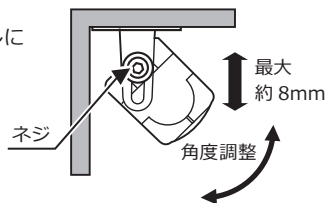

### 広い視野で安全運転をサポート。夜間でも高い視認性を実現。

- ・画角が水平132°、垂直106°の広視野角。幅広く見渡せることで、より安全で安心な運転をサポート。

- ・広角で明るいレンズを採用し、自然で鮮明な映像を表示します。
- ※映像はナンバープレートが画面下側に見える位置に、カメラを取り付けた場合のものです。

※バックライト点灯時

⚠ 本製品はドライバーの後方視界を補助するためのもので、すべての危険障害物をカメラで映すものではありません。バックする際は、必ず目視で後方を確認してください。

### カメラを最適な位置へ調整可能。

- ・スライド可能なブラケットを採用。上下に最大8mm移動でき、フレキシブルにカメラ位置の調整が可能。

付属のL型レンズで、  
両側ネジ(6角穴付き)を簡単に  
固定できます。

⚠ カメラの先端部は「道路運送車両の保安基準第18条第1項第2号」に準拠しています。保安基準に適合させるために製品「取付・取扱説明書」をご覧頂き、正しく取り付けてください。

#### ■ 製品仕様

- 出力映像 鏡像 (後方確認用)
- 使用電圧 12V(DC9V ~ 16V)
- アース方式 マイナスアース方式
- 消費電流 最大 70mA
- センサー CMOS 1/3 inch カラー
- 画素数 960 x 576 (55万画素)
- 水平解像度 700 TV LINE
- 照度範囲 0.5~100,000lux
- 画角 水平 132°、垂直 106°
- F値 2.3
- TVシステム・映像出力 NTSC方式 1.0Vp-p (75Ω)
- ガイドライン 無
- 防塵防水機能 IP68仕様
- 動作温度範囲 -20 ~ +70℃
- 保存温度範囲 -20 ~ +75℃
- 本体サイズ 約 W19×D19×H26.0mm
- 本体質量 約 78g (3mケーブル含む)
- カラー ブラック
- 保証 ご購入日より1年間
- 生産国 中国