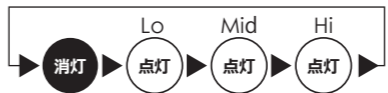

●アタッチメントの着脱

- 取り付ける：ライト本体にアタッチメントをしっかりと差し込みます。
取り外す : 着脱リングを下げながら、アタッチメントを外します。

- ご注意
- 交換時は必ず電源を切って行ってください。またアタッチメントは手で押さえて交換してください。誤ってアタッチメントを落下させた場合、破損の原因となります。
 - フォールディングライト アタッチメントの交換は、アタッチメントの根元部分を持って行ってください。LEDライト部分を持って交換されると可動部分に負荷が掛かり、断線の原因となります。
 - ライト本体を保管する際は、アタッチメントを接続した状態で保管をしてください。

6. ご使用方法

●明るさは3段階

電源スイッチを押すと明るさが切り替わります。（図参照）

※3秒以上点灯した状態で、電源スイッチを押すと消灯します。

トーチライト/UVライト/スネークライト

回転式フォーカス機能搭載。ヘッド部分を回転させるとワイドからスポットまでフォーカスコントロールが行えます。

- ご注意
- スネークケーブルは直径8cm以下に折り曲げないでください。断線のおそれがあります。

●底面のマグネットを使用し、金属面へ設置する