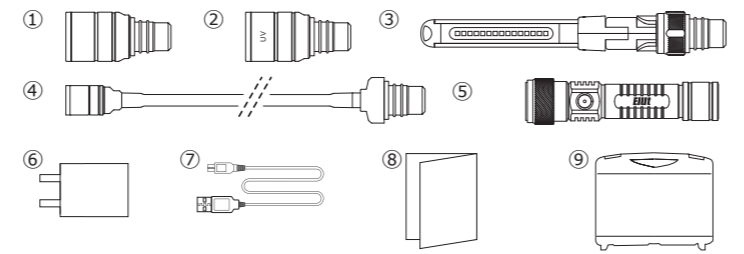

2. 内容物

- | | | |
|------------------|-----------|---------------|
| ① トーチライト | アタッチメント | (1) |
| ② UVライト | アタッチメント | (1) |
| ③ フォールディングライト | アタッチメント | (1) |
| ④ スネークライト | アタッチメント | (1) |
| ⑤ ライト本体 | | (1) |
| ⑥ USB変換ACアダプター | | (1) |
| ⑦ USB Type-Cケーブル | (長さ約75cm) | (1) |
| ⑧ 取扱説明書（保証書付き） | | (1) |
| ⑨ 収納ケース | | (1) ※() 内は数量 |