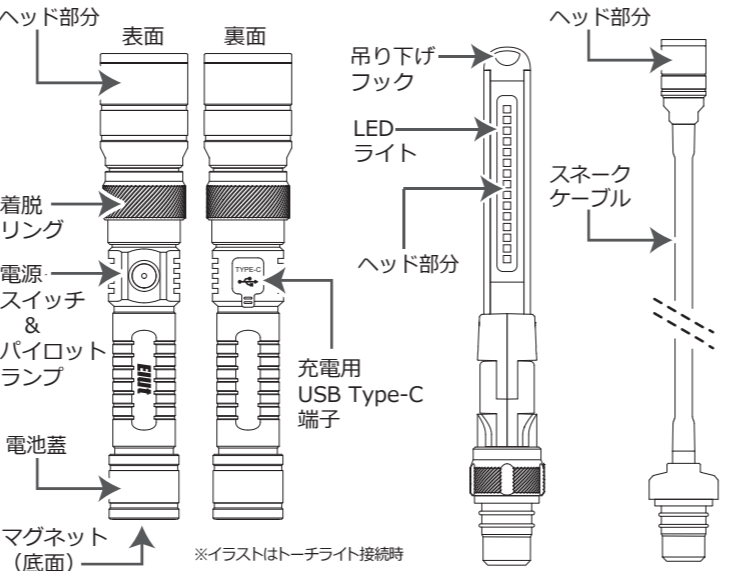

3. 各部名称

4. パイロットランプについて

1. バッテリー残量(ライト点灯時)

赤点滅		約10%以下
赤点灯		約11~20%
緑点灯		約21%以上

※数字は目安です。

2. 充電確認（USB Type-Cケーブル接続時）

赤点灯		充電中
緑点灯		充電完了(フル充電)

5. ご使用前の準備

1. ご注意
2. ●充電の際は必ず付属のUSB変換ACアダプターとUSB Type-Cケーブルをご使用ください。
   - ●ご使用前には必ず充電を行ってからご使用ください。
   - ●充電時間や連続使用時間、明るさの仕様は目安であり、使用環境や電池容量により異なります。
   - ●フル充電状態、または極端に電池容量が少ない状態で長期保管はお避けください。電池の性能や寿命低下の原因となります。長期保管をする場合は温度の低い涼しい場所で保管し、半年に一度一時間程度充電をしてください。
   - ●充電完了後は本体からUSB Type-Cケーブルを抜いてゴムカバーをしっかりと閉めてください。

●本体へ充電を行う

1. ゴムカバーを回転させ、USB Type-Cケーブルを接続します。
  充電開始 : パイロットランプが赤点灯
  充電完了（フル充電）：パイロットランプが緑点灯

2. 充電完了後は、ゴムカバーをしっかりと閉じてください。

1. ご注意
2. ●アタッチメントを接続し、電源を切った状態で充電を行ってください。また充電用USB端子部分には直接手を触れないでください。
   - ●ゴムカバーは強く引っ張らないでください。破損や脱落の原因となります。

●アタッチメントの着脱

1. 取り付ける：ライト本体にアタッチメントをしっかりと差し込みます。
   取り外す : 着脱リングを下げながら、アタッチメントを外します。

1. ご注意
2. ●交換時は必ず電源を切って行ってください。またアタッチメントは手で押さえて交換してください。誤ってアタッチメントを落下させた場合、破損の原因となります。
   - ●フォールディングライト アタッチメントの交換は、アタッチメントの根元部分を持って行ってください。LEDライト部分を持って交換されると可動部分に負荷が掛かり、断線の原因となります。
   - ●ライト本体を保管する際は、アタッチメントを接続した状態で保管をしてください。

6. ご使用方法

●明るさは3段階

電源スイッチを押すと明るさが切り替わります。（図参照）

※3秒以上点灯した状態で、電源スイッチを押すと消灯します。

トーチライト/UVライト/スネークライト

回転式フォーカス機能搭載。ヘッド部分を回転させるとワイドからスポットまでフォーカスコントロールが行えます。

1. ご注意
2. ●スネークケーブルは直径8cm以下に折り曲げないでください。断線のおそれがあります。

●底面のマグネットを使用し、金属面へ設置する

1. 平らな金属面に底面マグネットをゆっくりと近づけて設置します。
2. 設置後は本体を軽くゆすり、しっかりと固定されていることを確認してください。

1. ご注意
2. ●設置面が平らでない場合や、金属部分が薄い場合は、本体が外れやすい状態になりますので、ご注意ください。
   - ●マグネットは誤った取扱いをするとお車のボディ(塗装された金属面)等を傷付ける可能性がございますので、ご注意ください。

故障かなと思ったら

1. ・LEDが点灯しない
   - ・フル充電にならない
2. ・充電を十分に行ってください。
   ・アタッチメントがしっかりと装着されているか、確認をしてください。
   ・電池蓋が緩んでいる、または電池が逆向きに挿入されている場合は、点灯しない、フル充電にならない事があります。その際は一旦電池蓋を外し、電池の向きを確認して再度電池蓋をしっかりと締め直してください。
   注) 付属のリチウムイオン電池以外は使用しないでください

7. ご使用済みの製品について

本製品はリチウムイオン電池を内蔵しています。処分する際は一般家庭ごみとして棄てないでください。廃棄時に内蔵バッテリーが破損し、発火・発煙のおそれがあります。本製品を廃棄する場合は、お買い上げの販売店、またはリサイクル協力店へリチウムイオン電池のみをお持ちいただくか、お住まいの自治体の指示に従ってください。尚、弊社で回収をご希望される場合は、弊社製品ホームページよりお問い合わせください。

8. 製品仕様

●定格 (ACアダプター)	入力：AC100-240V 50/60Hz	出力：5V /1A		
●バッテリー	リチウムイオン 3.7V 3500mAh			
●コネクタ形状	USB Type-C			
●フル充電時間	約 5.5 時間			
	フォールディングライト	トーチライト	UVライト	スネークライト
●明るさ	約 550lm (Hi) 約 280lm (Mid) 約 160lm (Lo)	約 340lm (Hi) 約 170lm (Mid) 約 100lm (Lo)	—	約 220lm (Hi) 約 110lm (Mid) 約 60lm (Lo)
●連続使用	約 3.0 時間 (Hi) 約 7.0 時間 (Mid) 約 12.5 時間 (Lo)	約 4.5 時間 (Hi) 約 15.5 時間 (Lo)	約 22.0 時間 (Hi) 約 36.0 時間 (Mid) 約 63.0 時間 (Lo)	約 7.0 時間 (Hi) 約 14.0時間 (Mid) 約 23.0時間 (Lo)
●色温度 (UVライトは誤)	約 6500K	約 6500K	約 405nm (波長)	約 6500K
●最大照度 /1m	約150lux (Hi) 約 70lux (Mid) 約 40lux (Lo)	約5590lux (Hi) 約2750lux (Mid) 約1600lux (Lo)	—	約1770lux (Hi) 約 900lux (Mid) 約 520lux (Lo)
●本体サイズ	Φ35×H347mm (ライト部を伸ばした状態)	Φ35×H190mm	Φ35×H190mm	Φ35×H536mm (ライト部を伸ばした状態)
●本体質量 (アタッチメントは別)	約272g	約262g	約262g	約278g
●材質 (本体アルミニウム除く)	アルミニウム/PC 他	アルミニウム 他	アルミニウム 他	アルミニウム/鉄 /シリコン 他
●使用可能温度	-10℃～50℃ ※充電時温度 5℃～35℃			
●防塵防水	IP54仕様(アタッチメント+ライト本体を接続した状態) ※フォールディングライトIP30仕様			
●カラー	ブラック			
●生産国	中国			
●保証	ご購入日より1年間			

9. 保証規程・保証書