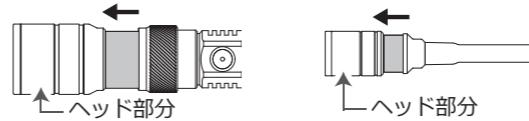

●アタッチメントの着脱

- 取り付ける：ライト本体にアタッチメントをしっかりと差し込みます。
取り外す : 着脱リングを下げながら、アタッチメントを外します。

- ご注意
- 交換時は必ず電源を切って行ってください。またアタッチメントは手で押さえて交換してください。誤ってアタッチメントを落下させた場合、破損の原因となります。
 - フォールディングライト アタッチメントの交換は、アタッチメントの根元部分を持って行ってください。LEDライト部分を持って交換されると可動部分に負荷が掛かり、断線の原因となります。
 - ライト本体を保管する際は、アタッチメントを接続した状態で保管をしてください。

6. ご使用方法

●明るさは3段階

電源スイッチを押すと明るさが切り替わります。（図参照）

※3秒以上点灯した状態で、電源スイッチを押すと消灯します。

トーチライト/UVライト/スネークライト

回転式フォーカス機能搭載。ヘッド部分を回転させるとワイドからスポットまでフォーカスコントロールが行えます。

- ご注意
- スネークケーブルは直径8cm以下に折り曲げないでください。断線のおそれがあります。

●底面のマグネットを使用し、金属面へ設置する

1. 平らな金属面に底面マグネットをゆっくりと近づけて設置します。
2. 設置後は本体を軽くゆすり、しっかりと固定されていることを確認してください。

- ご注意
- 設置面が平らでない場合や、金属部分が薄い場合は、本体が外れやすい状態になりますので、ご注意ください。
 - マグネットは誤った取扱いをするとお車のボディ(塗装された金属面)等を傷付ける可能性がございますので、ご注意ください。

故障かなと思ったら